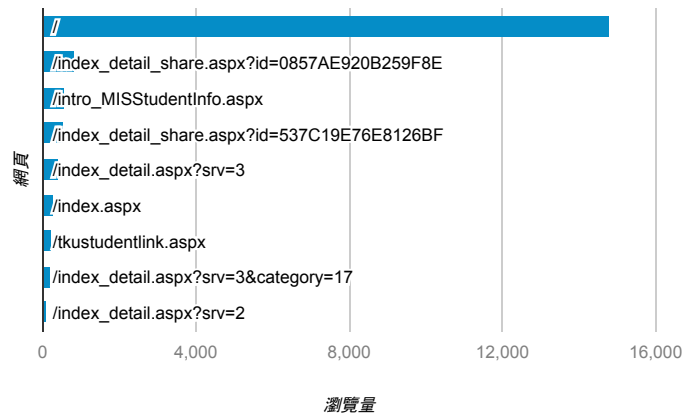

報表03_內容

2015年9月1日 - 2015年9月30日

所有工作階段
100.00%

網頁載入平均需時 (秒)

瀏覽量 (依網頁分組)

網頁載入平均需時 (秒)和瀏覽量 (依 網頁 分組)

網頁	網頁載入平均需時 (秒)	瀏覽量
/index_detail_share.aspx?id=0857AE920B259F8E	16.59	812
/index_detail.aspx?srv=3&category=12	8.94	9
/	5.47	14,812
/analytics_Summary.aspx	5.33	36
/index_detail.aspx?srv=3&category=8	5.32	85
/tkustudentlink.aspx	4.60	238
/index_detail.aspx?srv=3	4.41	401
/index_detail_share.aspx?id=537C19E76E8126BF	4.39	524
/index_detail_share.aspx?id=5DA235DDC995FDC6	4.16	9
/index.aspx	4.06	277

造訪和新造訪率 (依 關鍵字 分組)

關鍵字	工作階段	% 新工作階段
(not provided)	1,943	88.32%
http://eportfolio.tku.edu.tw/intro_misstudentinfo.aspx	5	0.00%
行事曆淡江	3	33.33%
http://eportfolio.tku.edu.tw/	3	66.67%
(not set)	2	50.00%
大學班級幹部	2	100.00%
西事無戰線	2	100.00%
電影院打工	2	100.00%
http://portal.tku.edu.tw/eportfolio	2	0.00%
tku eportfolio	2	100.00%